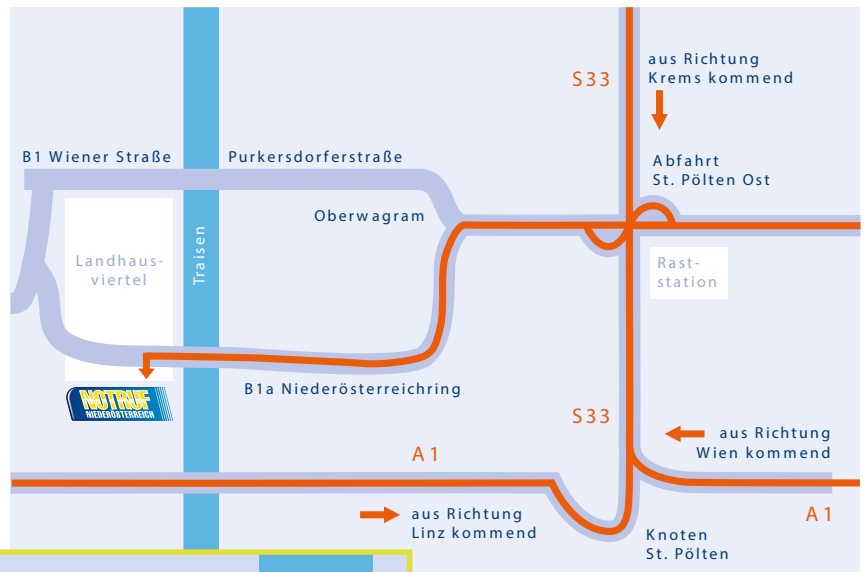

So erreichen Sie uns

Notruf NÖ GmbH

Niederösterreichring 2 - Haus D
3100 St. Pölten

Tel.: +43 800 144 100

info@notrufnoe.at - www.notrufnoe.at

Anfahrt mit dem Auto

Von der A1/S33 kommend

Verlassen Sie die Autobahn bei der Ausfahrt St. Pölten Ost. Fahren Sie Richtung Zentrum/Landhausviertel. Folgen Sie dem Straßenverlauf. Nehmen Sie beim Kreisverkehr die 2. Ausfahrt Richtung Landhausviertel. Sie fahren über die Traisenbrücke. Nehmen Sie beim Kreisverkehr die 3. Ausfahrt.

Vom Zentrum St. Pölten kommend

Fahren Sie Richtung Landhausviertel. Nehmen Sie beim Europaplatz die Ausfahrt Richtung Landhausviertel. Fahren Sie immer geradeaus durch einen kurzen Tunnel. Nehmen Sie beim Kreisverkehr die 1. Ausfahrt.

Von Lilienfeld / Wilhelmsburg / St. Georgen kommend

Fahren Sie die B20 Mariazeller Straße Richtung Zentrum. Nehmen Sie beim Europaplatz die Ausfahrt Richtung Landhausviertel. Fahren Sie immer geradeaus durch einen kurzen Tunnel. Nehmen Sie beim Kreisverkehr die 1. Ausfahrt.

Wieselbus: hält direkt vor dem Landhaus Süd nur mehr eine Minute Fußweg zum Wirtschaftszentrum Niederösterreich

LUP. Der StadtBus: Haltestelle St. Pölten Hbf, dann LUP. StadtBus Linie 2, 9 oder 9a – bis Ausstiegsstelle Landhaus Süd